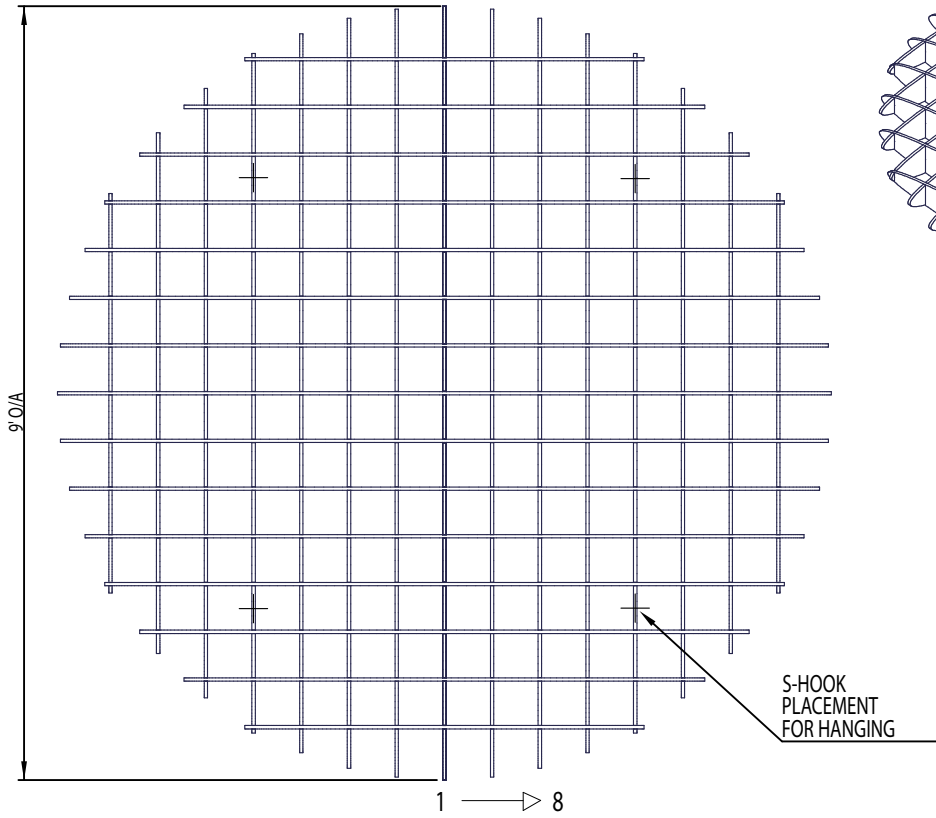

GA: 9' YOOFUE CLOUD  
SYSTEM ZINTRA

MATERIALS  
0.5" ZINTRA BLADES.

TOP VIEW

FRONT VIEW

ISOMETRIC VIEW

S-HOOK  
PLACEMENT  
FOR HANGING

Toll free 1.800.268.1300  
Sans frais 1.800.361.7881

PROJECT  
ZINTRA CLOUD - YOOFUE -  
GA

TITLE  
GA: YOOFUE CLOUD  
9' DIA

APPROVED	SCALE	1:20
DATE DRAWN 5/7/16	SHEET SIZE	A4
FILE ZINTRA CLOUD - YOOFUE - GA	ZINTRA CLOUD - YOOFUE - GA, 3	