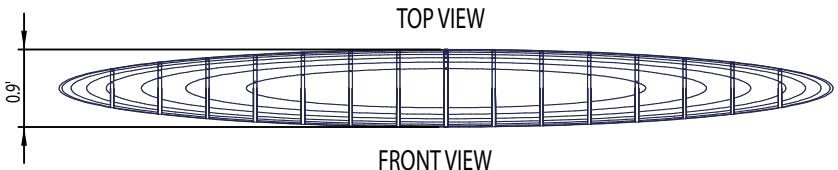

GA: 9' YOOFUE CLOUD  
SYSTEM ZINTRA

MATERIALS  
0.5" ZINTRA BLADES.

TOP VIEW

FRONT VIEW

ISOMETRIC VIEW

S-HOOK  
PLACEMENT  
FOR HANGING

Toll free 1.800.268.1300  
Sans frais 1.800.361.7881

PROJECT  
ZINTRA CLOUD - YOOFUE -  
GA

TITLE  
GA: YOOFUE CLOUD  
9' DIA

APPROVED	SCALE	1:20
DATE DRAWN 5/7/16	SHEET SIZE	A4
FILE ZINTRA CLOUD - YOOFUE - GA	ZINTRA CLOUD - YOOFUE - GA, 3	